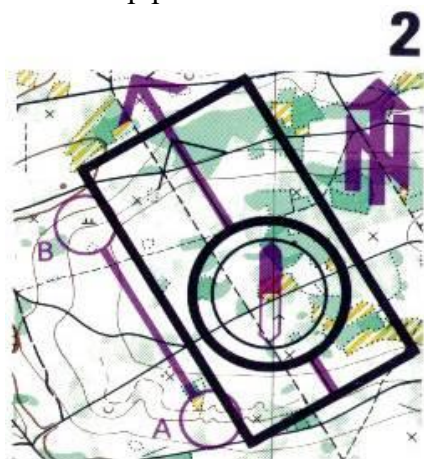

Praktični rad sa instruktorima:

- ponavljanje prethodno naučenog
- plan kretanja / izbor puta – varijante
- napadna tačka i zaustavni objekti
- linijski objekti
- orijentacija na kratkim distancama uz detaljno čitanje karte i korišćenje kompasa

Nedelja, 02.03.2025.

Lokacija: Konjarnik, OŠ "Ćirilo i Metodije"

11:00 - skup polaznika škole i evidentiranje

Praktični rad sa instruktorima:

- utvrđivanje prethodno naučenog
- azimut i kretanje po azimutu
- brojanje koraka, određivanje rastojanja
- greške u kretanju i orijentisanju kod urbanih terena
- načini ispravke grešaka kod urbanig terena

III nedelja

Subota, 08.03.2025.

Lokacija: Košutnjak, Fakultet Sporta i Fizičkog Vaspitanja

11.00 – skup polaznika škole, evidentiranje