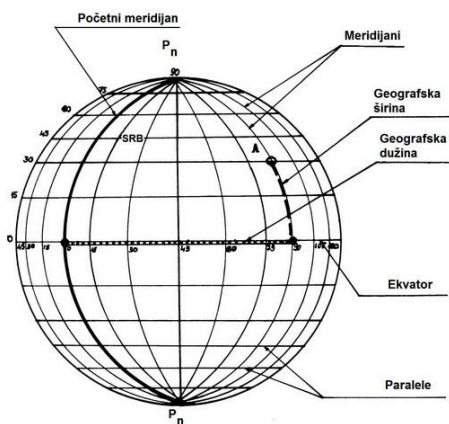

POBEDINA škola orijentacije za 2025. godinu

pod pokroviteljstvom
Planinarskog saveza Beograda

Cena škole:

- godište 2015.-2011. - 1000din
- godište 2010.-2007. - 2000 din
- godište 2006. i stariji - 3000 din

I nedelja

Subota, 22.02.2025.

Lokacija: Mačvanska 8, prostorije PSK „Pobeda” i park kod Hrama Svetog Save

I grupa (polaznici od 10 do 14 godina i roditelji):

09:00-09:30 Evidencija polaznika

09:30-10:00 Predavanje

10:30-12:00 Praktični rad

II grupa (polaznici stariji od 14 godina):

10:30-11:00 Evidencija polaznika

11:00-11:30 Predavanje

11:30-13:00 Praktični rad

Predavanje:

- Orijentacija – uopšteno
- Planinarska orijentacija
- Orijentiring – sportska orijentacija

Praktični rad sa instruktorima:

- rad sa kartom parka kod Hrama Svetog Save
- određivanje stajne tačke u odnosu na objekte
- određivanje severa u odnosu na objekte
- prepoznavanje simbola sa karte u prirodi

Nedelja, 23.02.2025.

Lokacija: Ada Ciganlija, restoran »Jezero by Azzaro«

11:00 – skup polaznika škole i evidentiranje