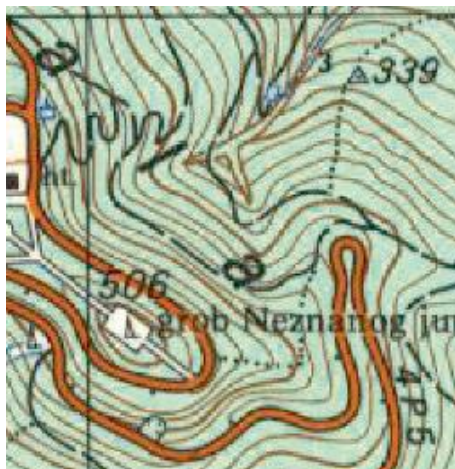

IV nedelja

Subota, 15.03.2025.

Lokacija: Avala, planinarski dom Čarapićev Brest

11: 00 - skup polaznika škole, evidentiranje

Planinarska orijentacija

- prelazak staze sa instruktorima
- Karta 1:25000

Nedelja, 16.03.2025.

Mogućnost odlaska na orijentiring takmičenje "Despotica 2025." u Malo Orašje, organizovanim prevozom.

V nedelja

Subota, 22.03.2025.

Lokacija: Mirijevo

12: 00 - skup polaznika škole, evidentiranje i priprema za završni ispit u orijentingu.